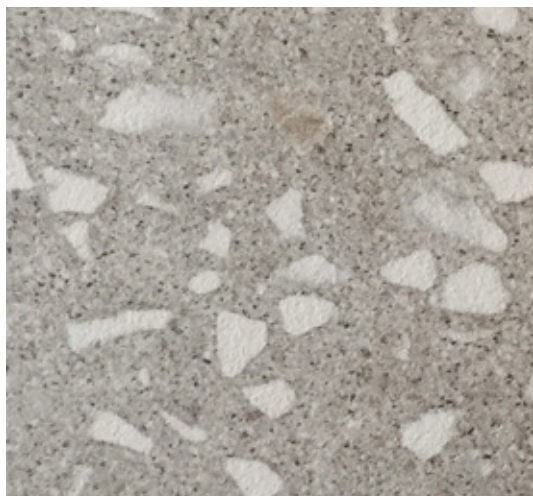

PODLAHY BYTŮ

Dřevěná dubová prkna. A koupelny keramická dlažba. Návaznosti.

SPOLEČNÉ PROSTORY

SCHODIŠTĚ

Železobetonová konstrukce s keramickou pochůzí nášlapnou vrstvou v dezénu terrazzo.
Zábradlí ocelové černé.